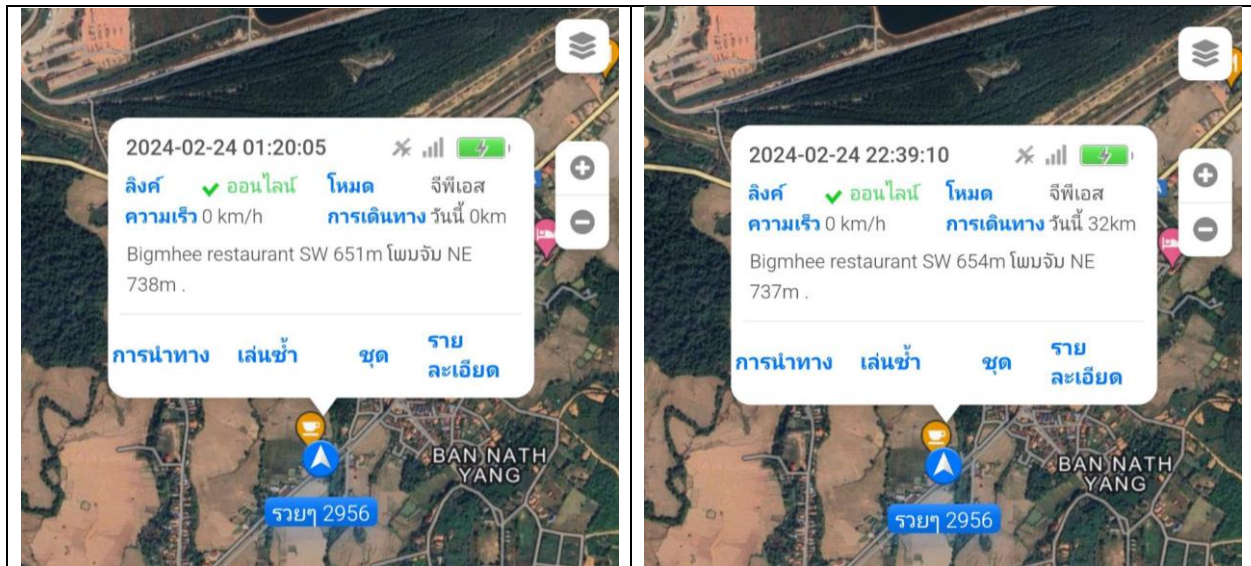

Daily Report

แผนก Store

1.สรุปการใช้รถประจำวัน

สรุปการใช้รถ 2956 32km

สรุปการใช้รถ 3145 81km

One Volts Service Co.,Ltd. Office :
9/230 Soi Watcharapol 3, Intersestion 3,
Sub-district Khlong Thanon, District Sai Mai
Bangkok 10220 Tel: 089-488-1651

2024-02-24 01:20:31 ✕ ๓๓ 🔋
ลิงค์ ✓ ออนไลน์ โหมด จีพีเอส
ความเร็ว 0 km/h การเดินทาง วันนี้ 0km
Bigmhee restaurant SW 659m โพนจัน NE 731m .
การนำทาง เล่นซ้ำ ชุด รายละเอียด

2024-02-24 22:39:08 ✕ ๓๓ 🔋
ลิงค์ ✓ ออนไลน์ โหมด จีพีเอส
ความเร็ว 0 km/h การเดินทาง วันนี้ 24km
Bigmhee restaurant SW 657m โพนจัน NE 732m .
การนำทาง เล่นซ้ำ ชุด รายละเอียด